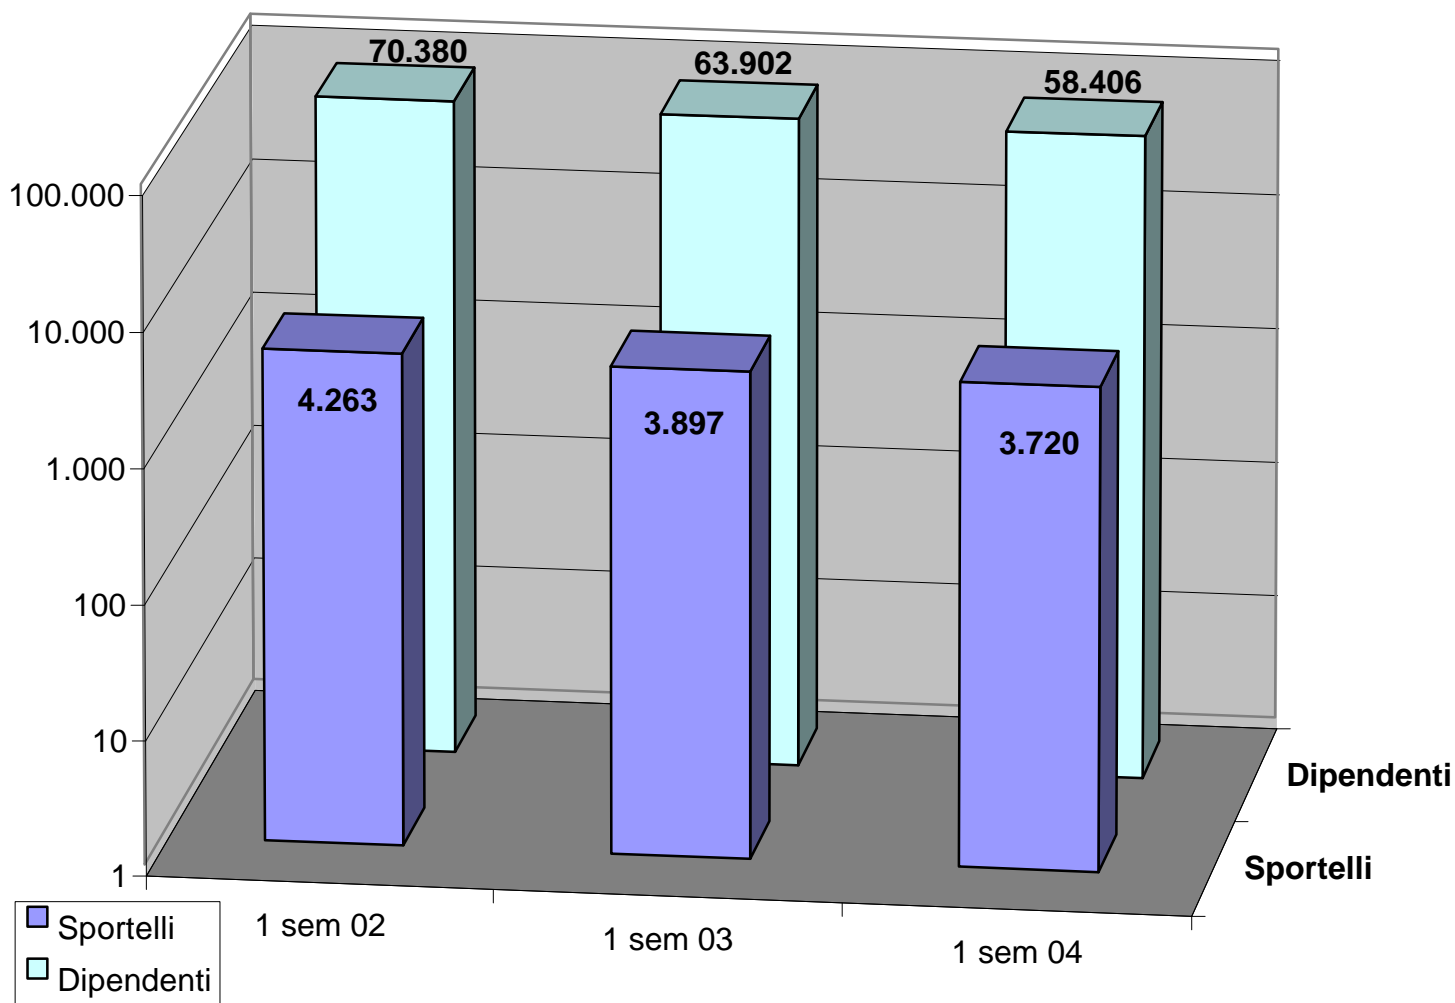

Banca Intesa Rapporto dipendenti / sportelli 2002-2004

	1 sem 02	1 sem 03	1 sem 04
Sportelli	4.263	3.897	3.720
Dipendenti	70.380	63.902	58.406

Elaborazione Centro Studi Pietro Desiderato su dati Prometeia – febbraio 2005