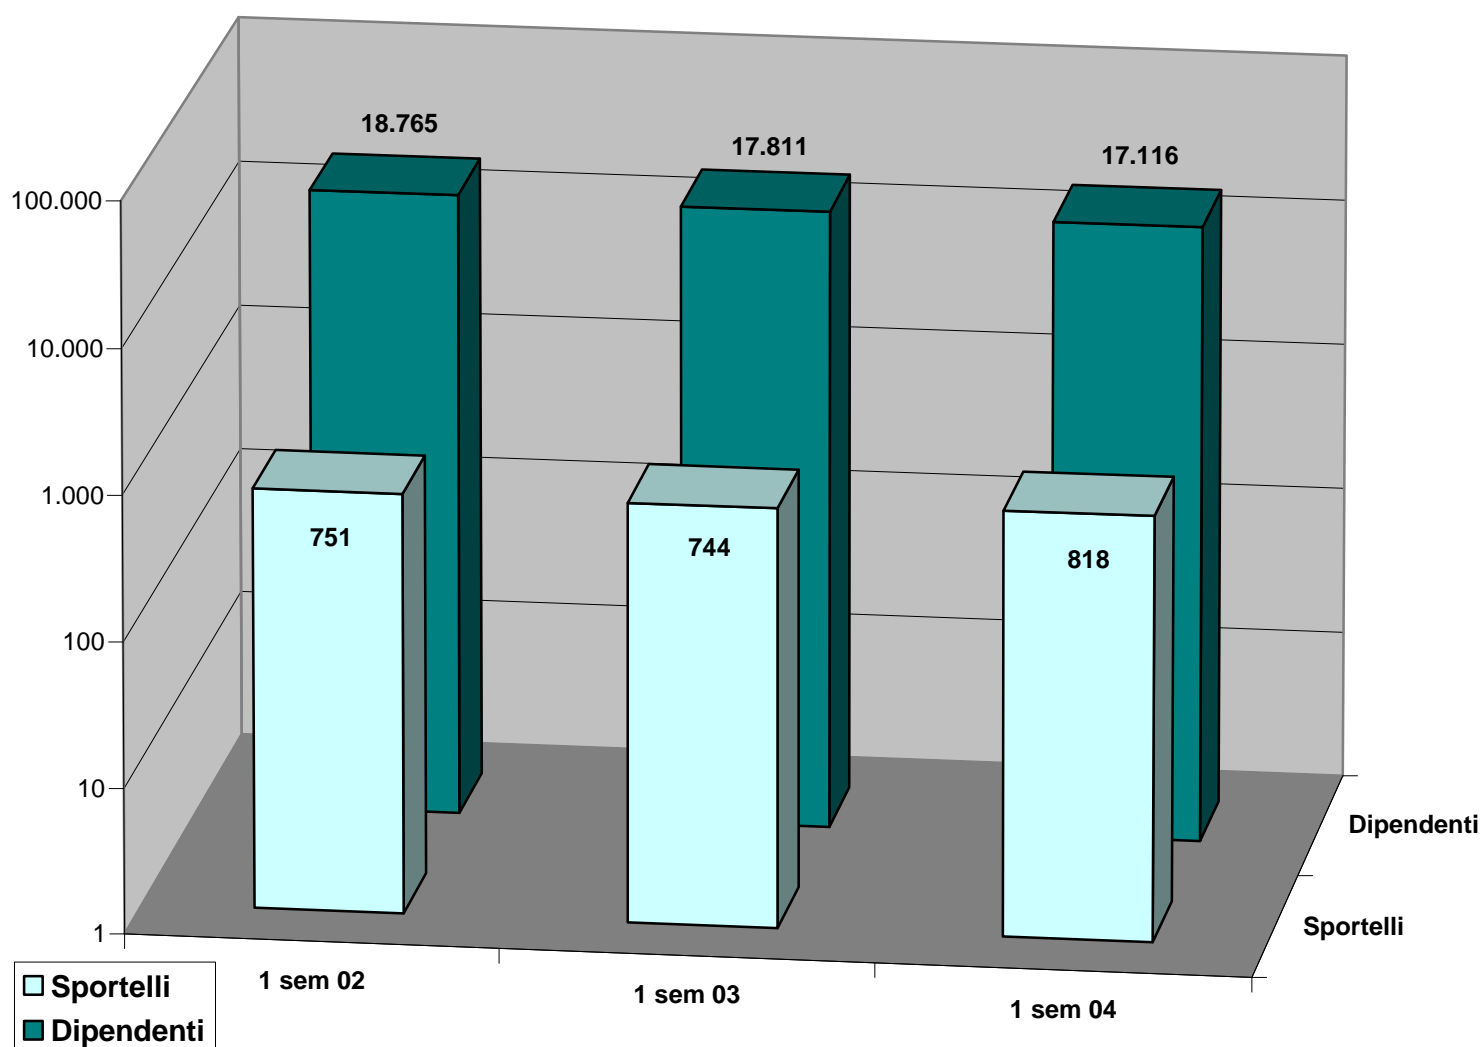

# BNL

## Rapporto dipendenti / sportelli 2002-2004

	1 sem 02	1 sem 03	1 sem 04
<b>Dipendenti</b>	<b>18.765</b>	<b>17.811</b>	<b>17.116</b>
<b>Sportelli</b>	<b>751</b>	<b>744</b>	<b>818</b>

Elaborazione Centro Studi Pietro Desiderato su dati Prometeia – febbraio 2005