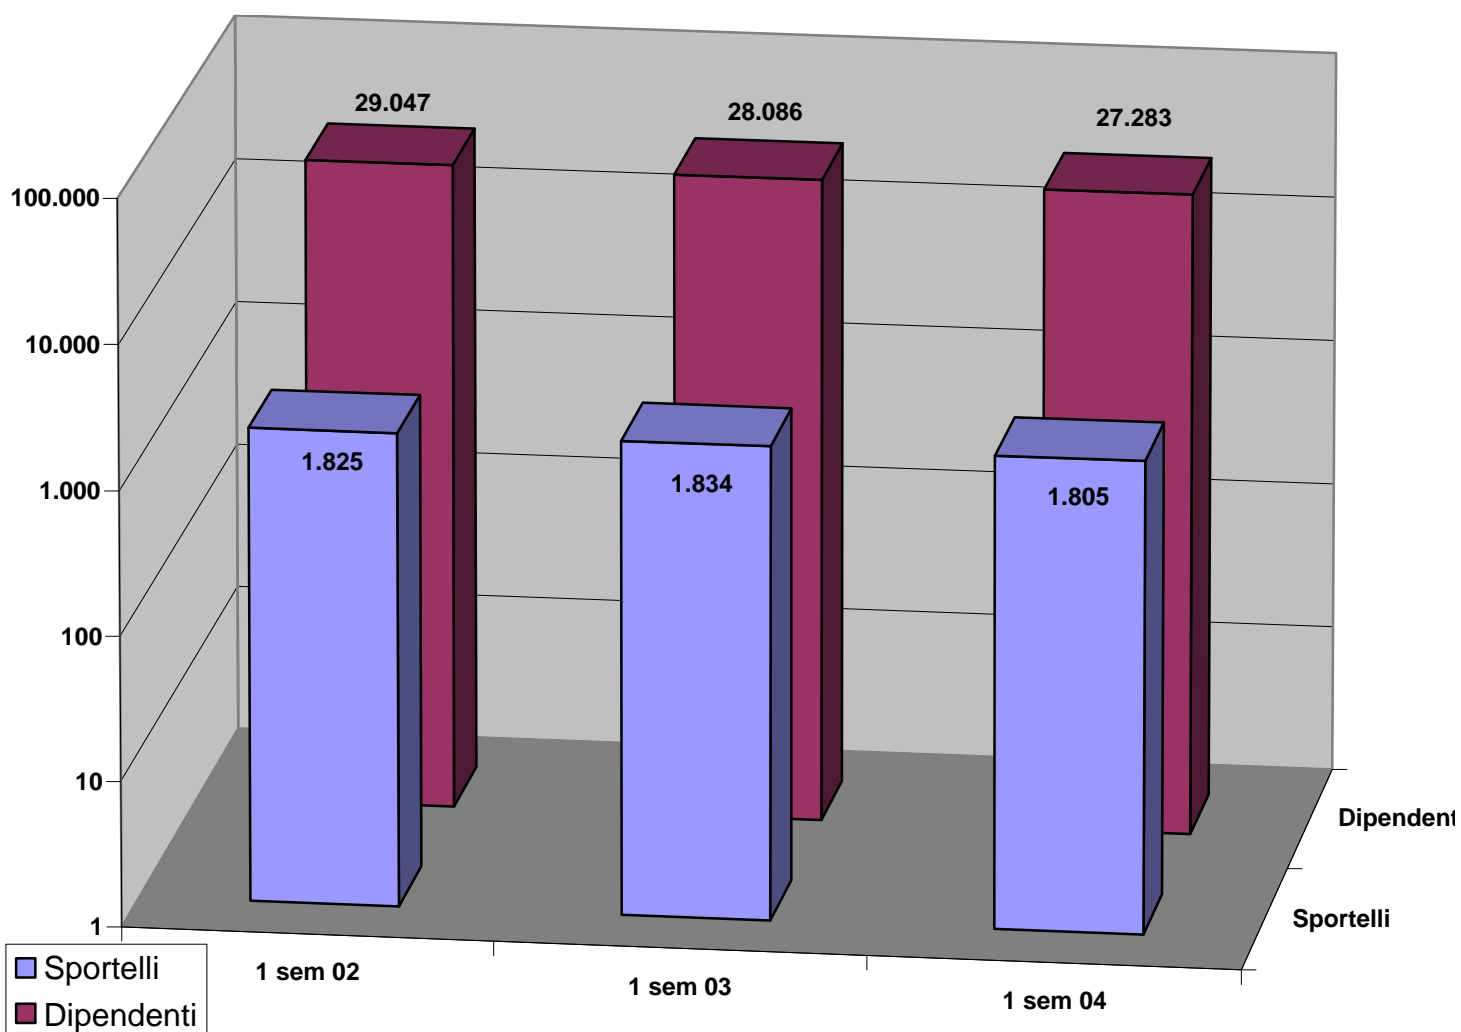

## MontePaschi Rapporto dipendenti / sportelli 2002-2004

	1 sem 02	1 sem 03	1 sem 04
<b>Dipendenti</b>	<b>29.047</b>	<b>28.086</b>	<b>27.283</b>
<b>Sportelli</b>	<b>1.825</b>	<b>1.834</b>	<b>1.805</b>

Elaborazione Centro Studi Pietro Desiderato su dati Prometeia – febbraio 2005